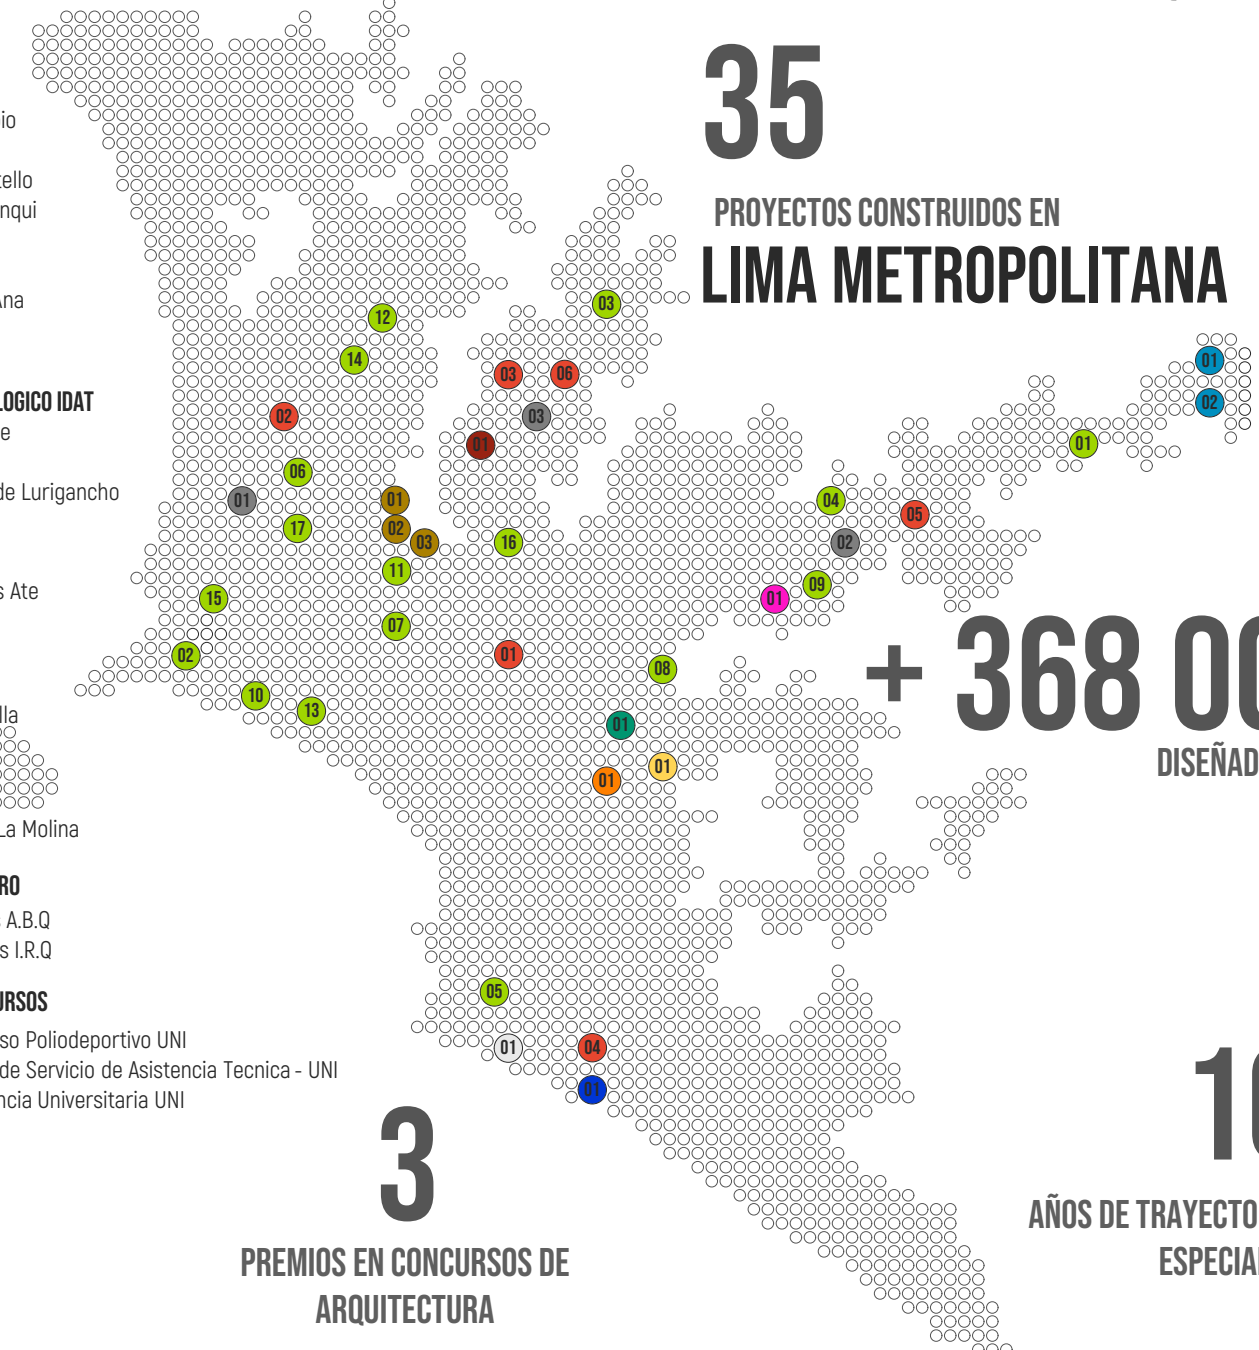

- 06** ● **UNIVERSIDAD TECNOLÓGICA DEL PERÚ**
- 01. Torre Av. Arequipa
  - 02. Campus Lima Norte
  - 03. Campus S.J.L. I
  - 04. Campus Lima Sur
  - 05. Campus Ate
  - 06. Campus S.J.L. II

- 01** ● **INSTITUTO SUPERIOR ZEGEL IPAE**
- 01. San Juan de Lurigancho

- 01** ● **UNIVERSIDAD UCAL**
- 01. Ampliación - Campus La Molina

- 01** ● **UNIVERSIDAD CIENTÍFICA DEL SUR**
- 01. Proy. Mobiliario - Campus Villa

- 01** ● **INSTITUTO DE SEGURIDAD MINERA**
- 01. ISEM - La Victoria

- 03** ● **INSTITUTO SUPERIOR TECNOLÓGICO IDAT**
- 01. Campus Tomas Valle
  - 02. Campus Ate
  - 03. Campus San Juan de Lurigancho

- 01** ● **UNIVERSIDAD SISE**
- 01. Ampliación Campus Ate

- 01** ● **SAINT GEORGE COLLEGE**
- 01. Concurso - Sede Villa

- 10. San Miguel II
- 11. Rimac - Santo Toribio
- 12. Comas - El Retablo
- 13. Pueblo Libre - Bertello
- 14. Comas - Condorcanqui
- 15. Callao - Lemos
- 16. S.J.L. - El Sol
- 17. Los Olivos - Santa Ana